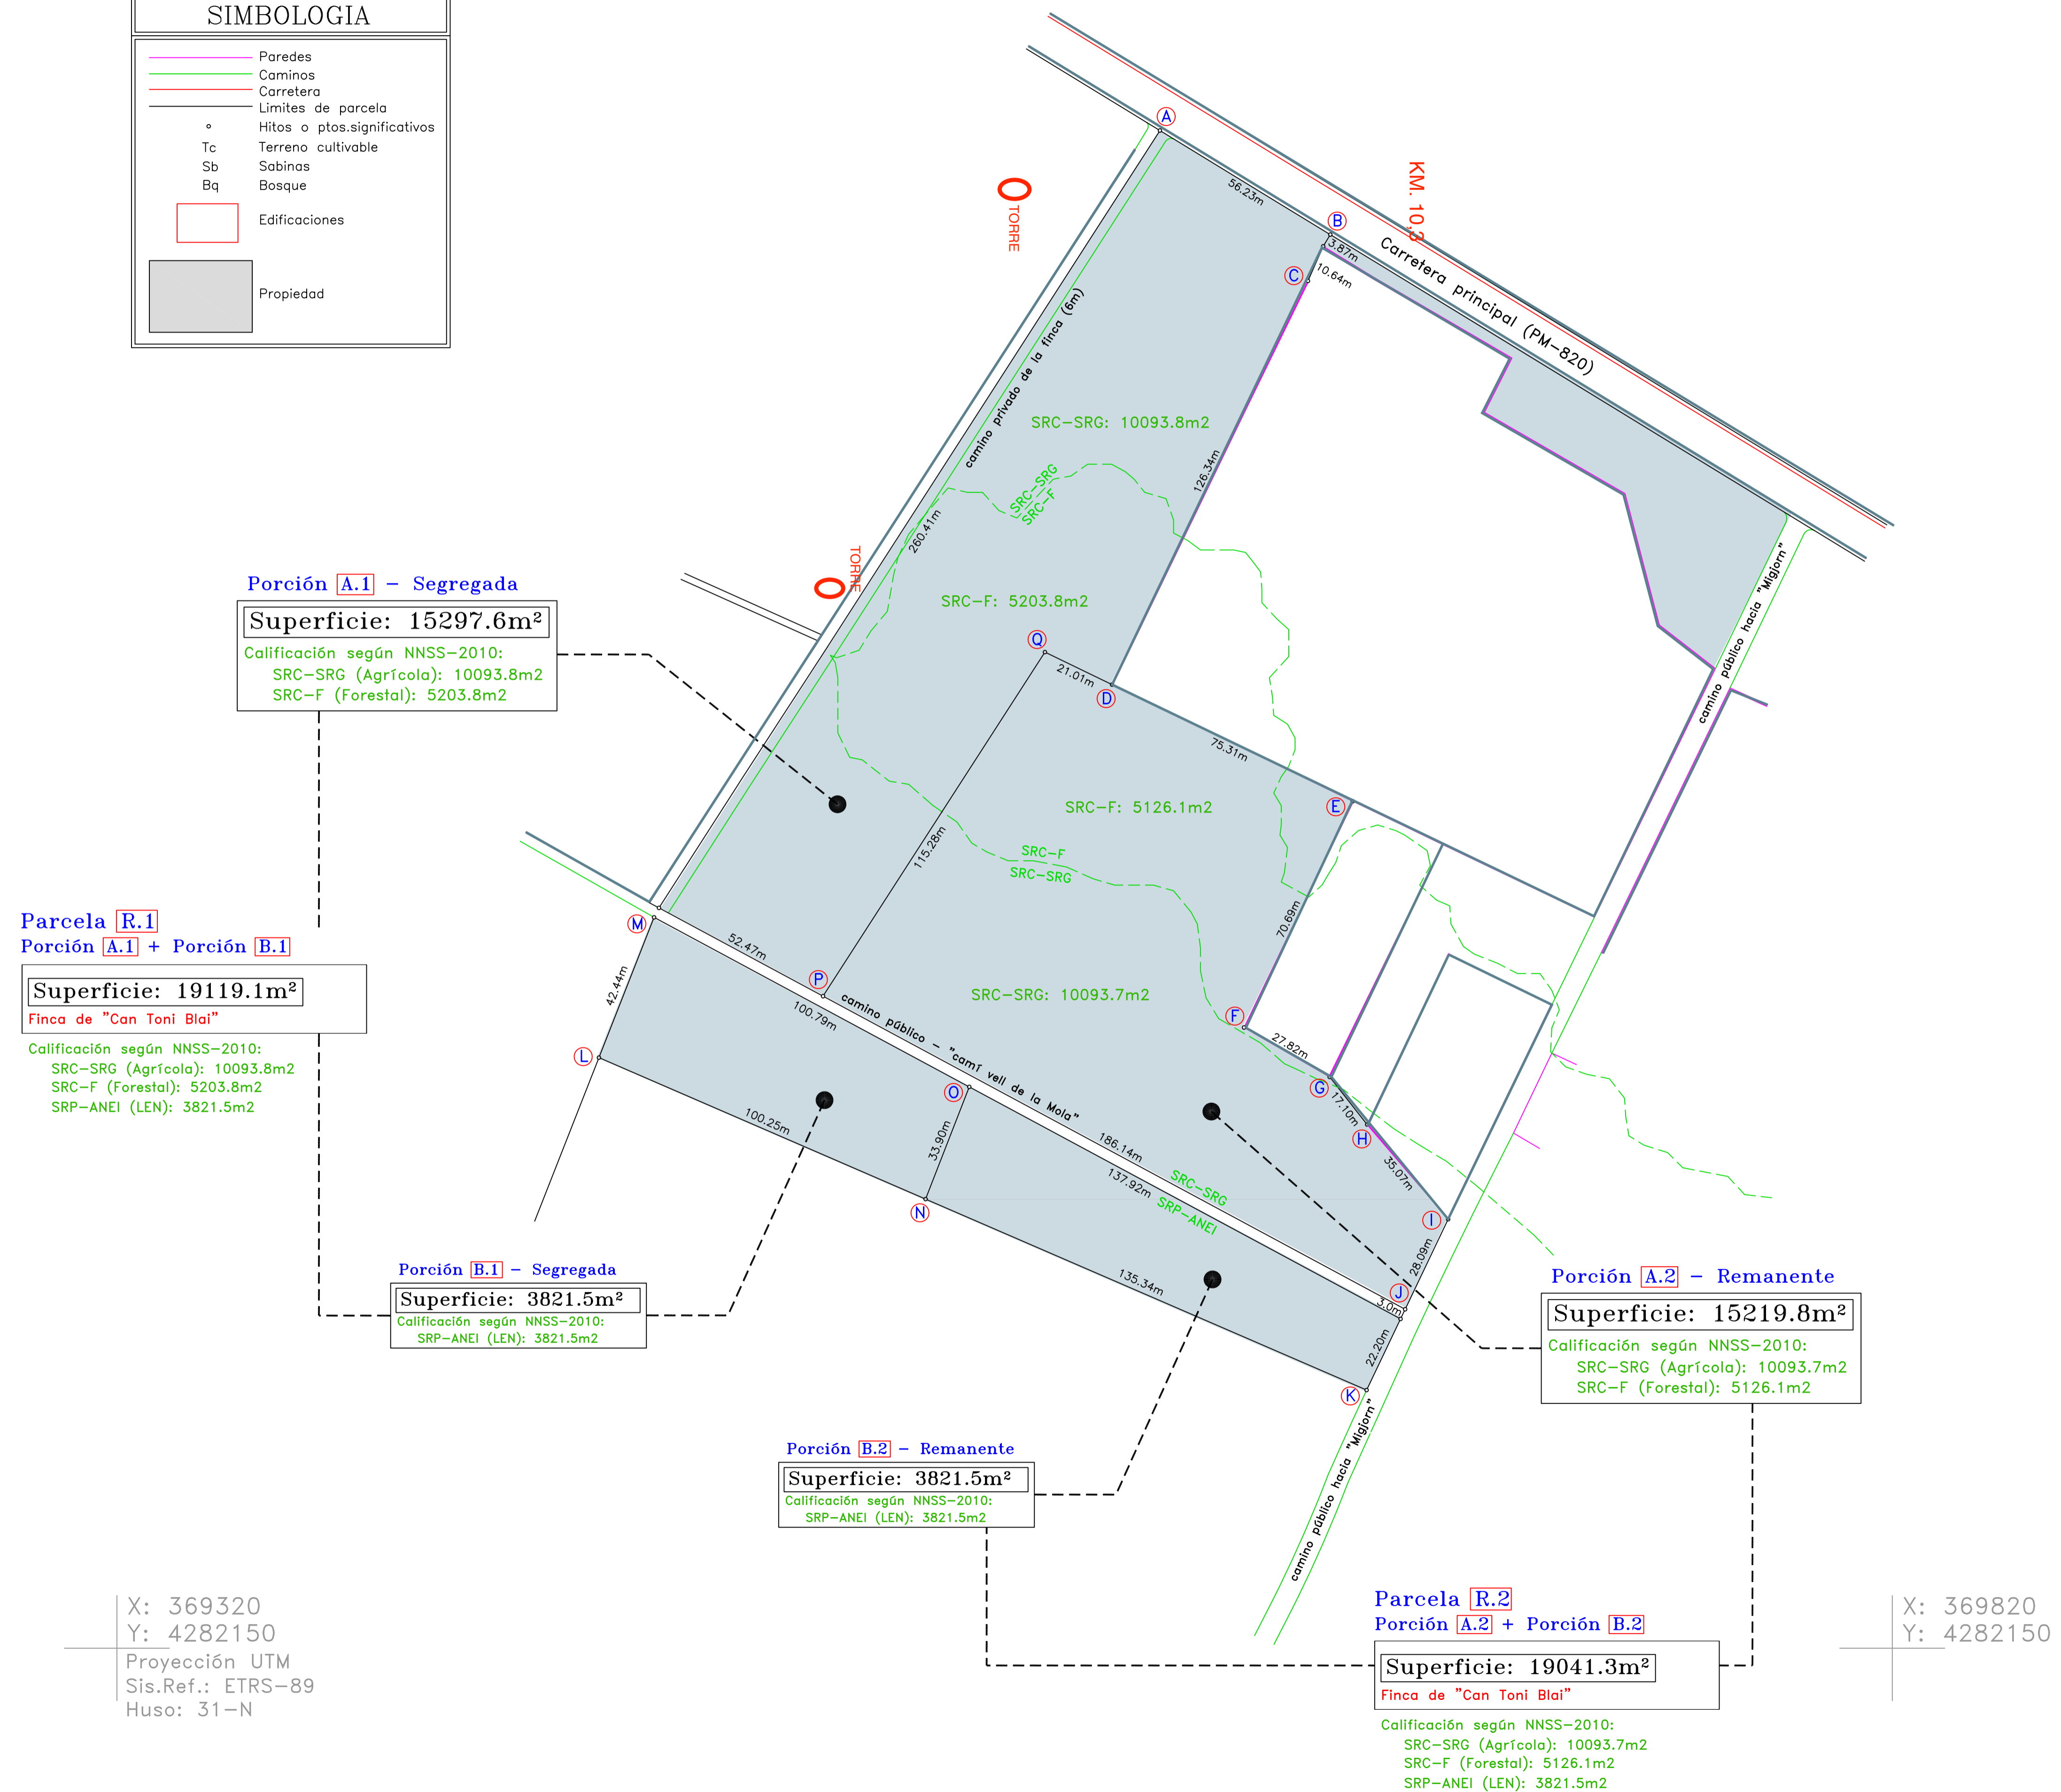

X: 369320
Y: 4282650

X: 369820
Y: 4282650

SIMBOLOGIA	
	Paredes
	Caminos
	Carretera
	Límites de parcela
	Hitos o pto.significativos
	Terreno cultivable
	Sabinas
	Bosque
	Edificaciones
	Propiedad

X: 369320
Y: 4282150
Proyección UTM
Sis.Ref.: ETRS-89
Huso: 31-N

X: 369820
Y: 4282150